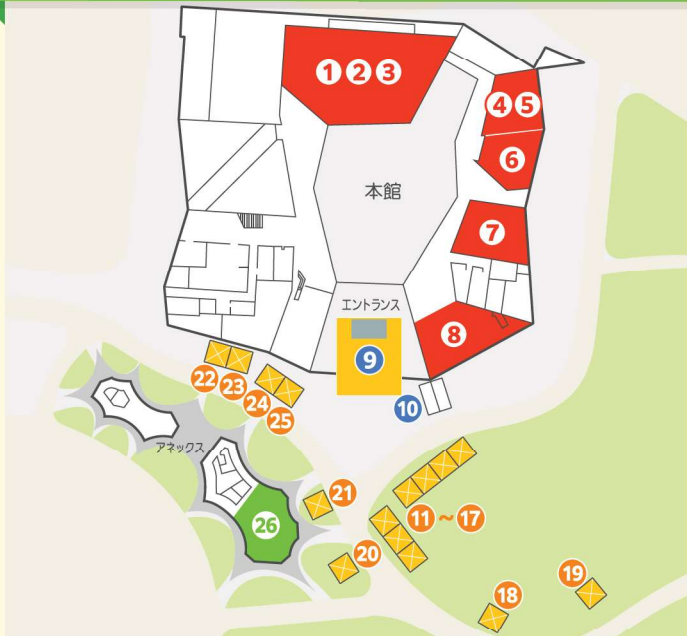

みんなで作る ワンヘルスアーチ

セシランの木を使ったオーナメントに「ワンヘルス」のメッセージを書いて飾りつけ。参加者みんなで作るアーチです。

※イベント内容は変更になる場合がございます。

詳しくはコチラ▶

「ここから始まる。私のワンヘルス」

ワンヘルスフェスタ

2024

in 筑後

10月6日 日 10:00 - 16:00

※悪天候の場合は内容を一部変更して開催いたします。

会場 筑後広域公園芸術文化交流施設 九州芸文館
福岡県筑後市大字津島1131 アクセス：筑後船小屋駅より徒歩1分

会場マップ/入場無料

館内エリア

- ワンヘルス子ども研究所
- 地球にやさしい!ダンボール工作教室
- 明治安田生命 健活ブース
血管年齢測定、自律神経チェッカー、ベジチェックなど
- 八女工業高校 / 近隣の河川の水質調査実験
- 三池工業高校 / ハーバリウムボールペン製作
- ワンヘルスカードゲーム体験会
- ワンヘルス親子クッキング教室
- 八女高校 / ワンヘルスカフェ

エントランス広場エリア

- メインステージ ※右記タイムスケジュール参照
- インフォメーション ※ワンヘルスクイズラリー受付

屋外広場エリア

- りずむ整体院
整体施術と自分でできるセルフケアの指導や自分の体質に合った漢方茶を知るカウンセリング
- veganカフェ〜良質計画〜
マイルドヴィーガン珈琲・グルテンフリーお菓子・炊き込みご飯などの販売
- FoRestGym
肩甲骨周りの筋膜をリリースするバンド「Iyra:Tube(リラ:チューブ)」の販売
- トラベルケアふくおか
介護タクシー(福祉車両)の展示、車いす昇降リフトの操作、車内装備品の展示
- 媛ファーム
ワンヘルス認証の生きくらげを試食、きくらげ焼きそばの販売
- スマイルリリィ
完全オーガニック消臭・除菌・抗菌スプレー「ZEROMARU」の販売
- わん・ステップ株式会社
犬の車椅子の展示、ハイブリッド次亜水・次亜パウダー(除菌&消臭) 噴霧器の展示
ハイブリッド次亜パウダー・ペット用スプレー式次亜水の販売
- 八女農業高校 / ワンヘルス動物園・生産物販売
- 馬車体験乗車会